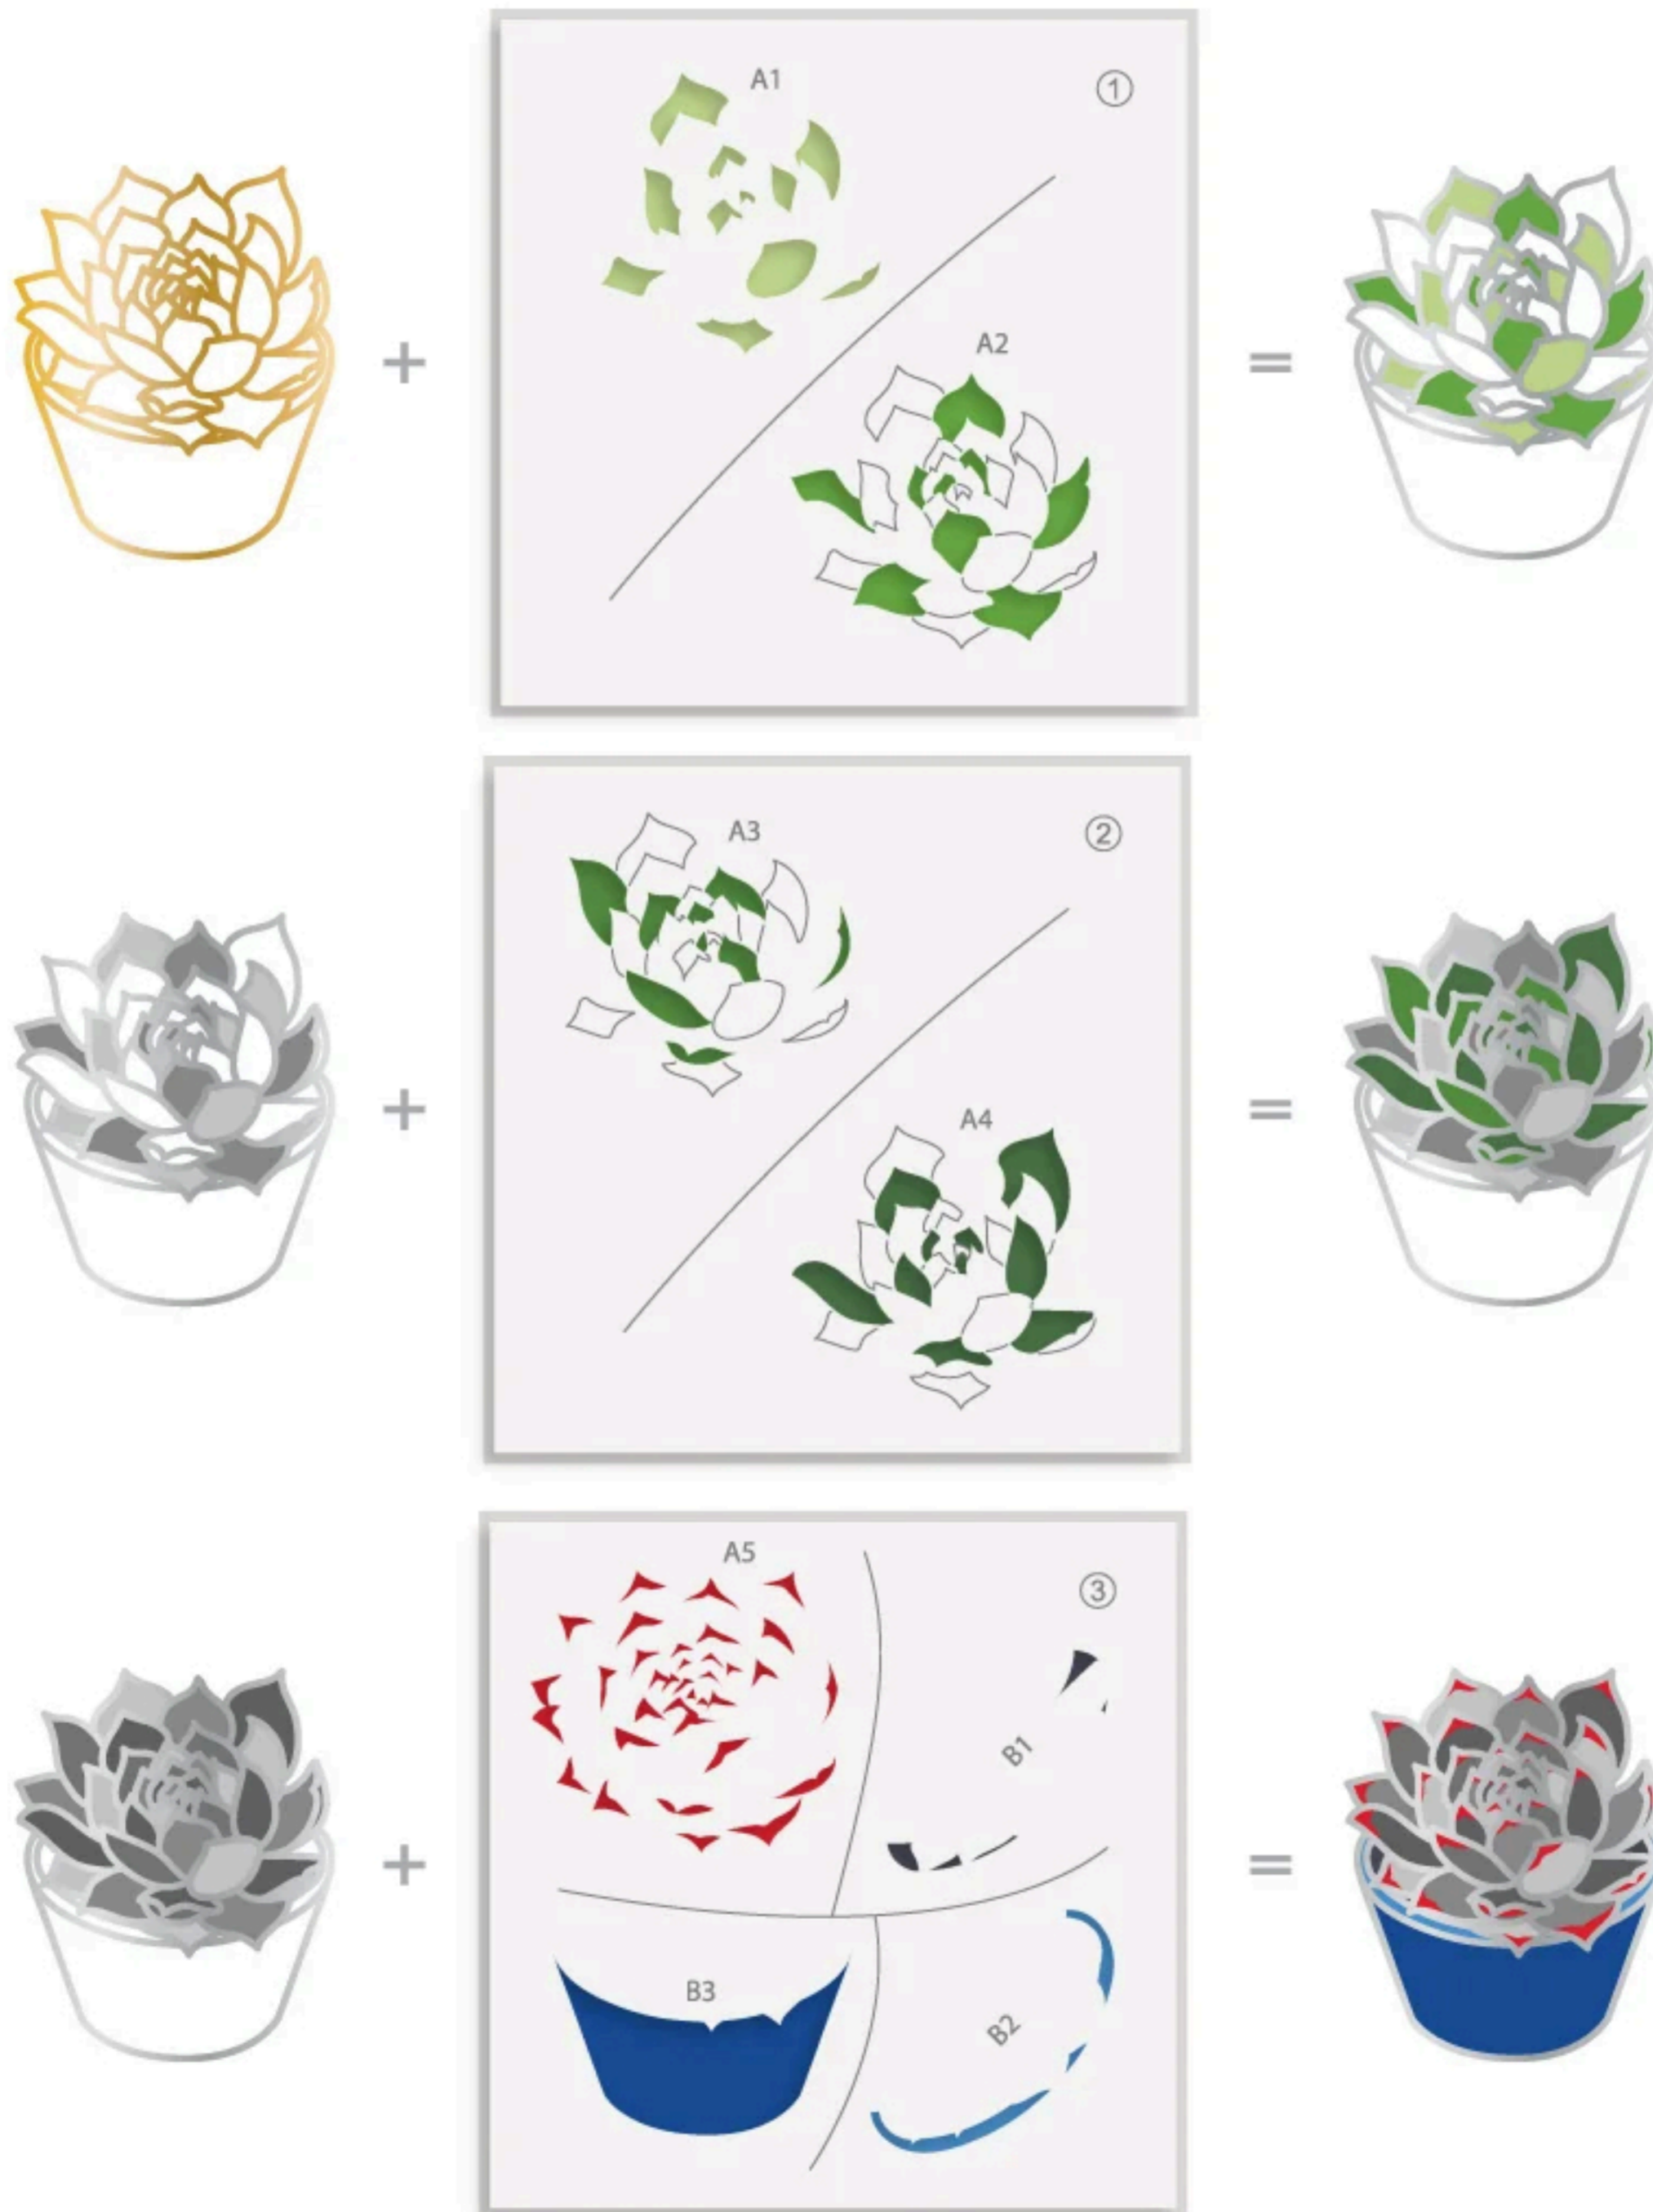

Spark Joy: Decorative Flowers
Stencil + Hot Foil Plate Set

LAYERING GUIDE

Inks:

- | | |
|--|---|
| <input type="checkbox"/> Embossing | <input checked="" type="checkbox"/> Mountain Pine |
| <input checked="" type="checkbox"/> Persian Blue | <input checked="" type="checkbox"/> Crimson |
| <input checked="" type="checkbox"/> Sapphire | |
| <input checked="" type="checkbox"/> Dark Night | Other: |
| <input checked="" type="checkbox"/> Firefly | <input type="checkbox"/> Pure White |
| <input checked="" type="checkbox"/> Grass Field | <input type="checkbox"/> Embossing Powder |
| <input checked="" type="checkbox"/> Shadow Creek | <input checked="" type="checkbox"/> Hot Foil Roll |
| | <input type="checkbox"/> Rose Gold |

*50% actual size