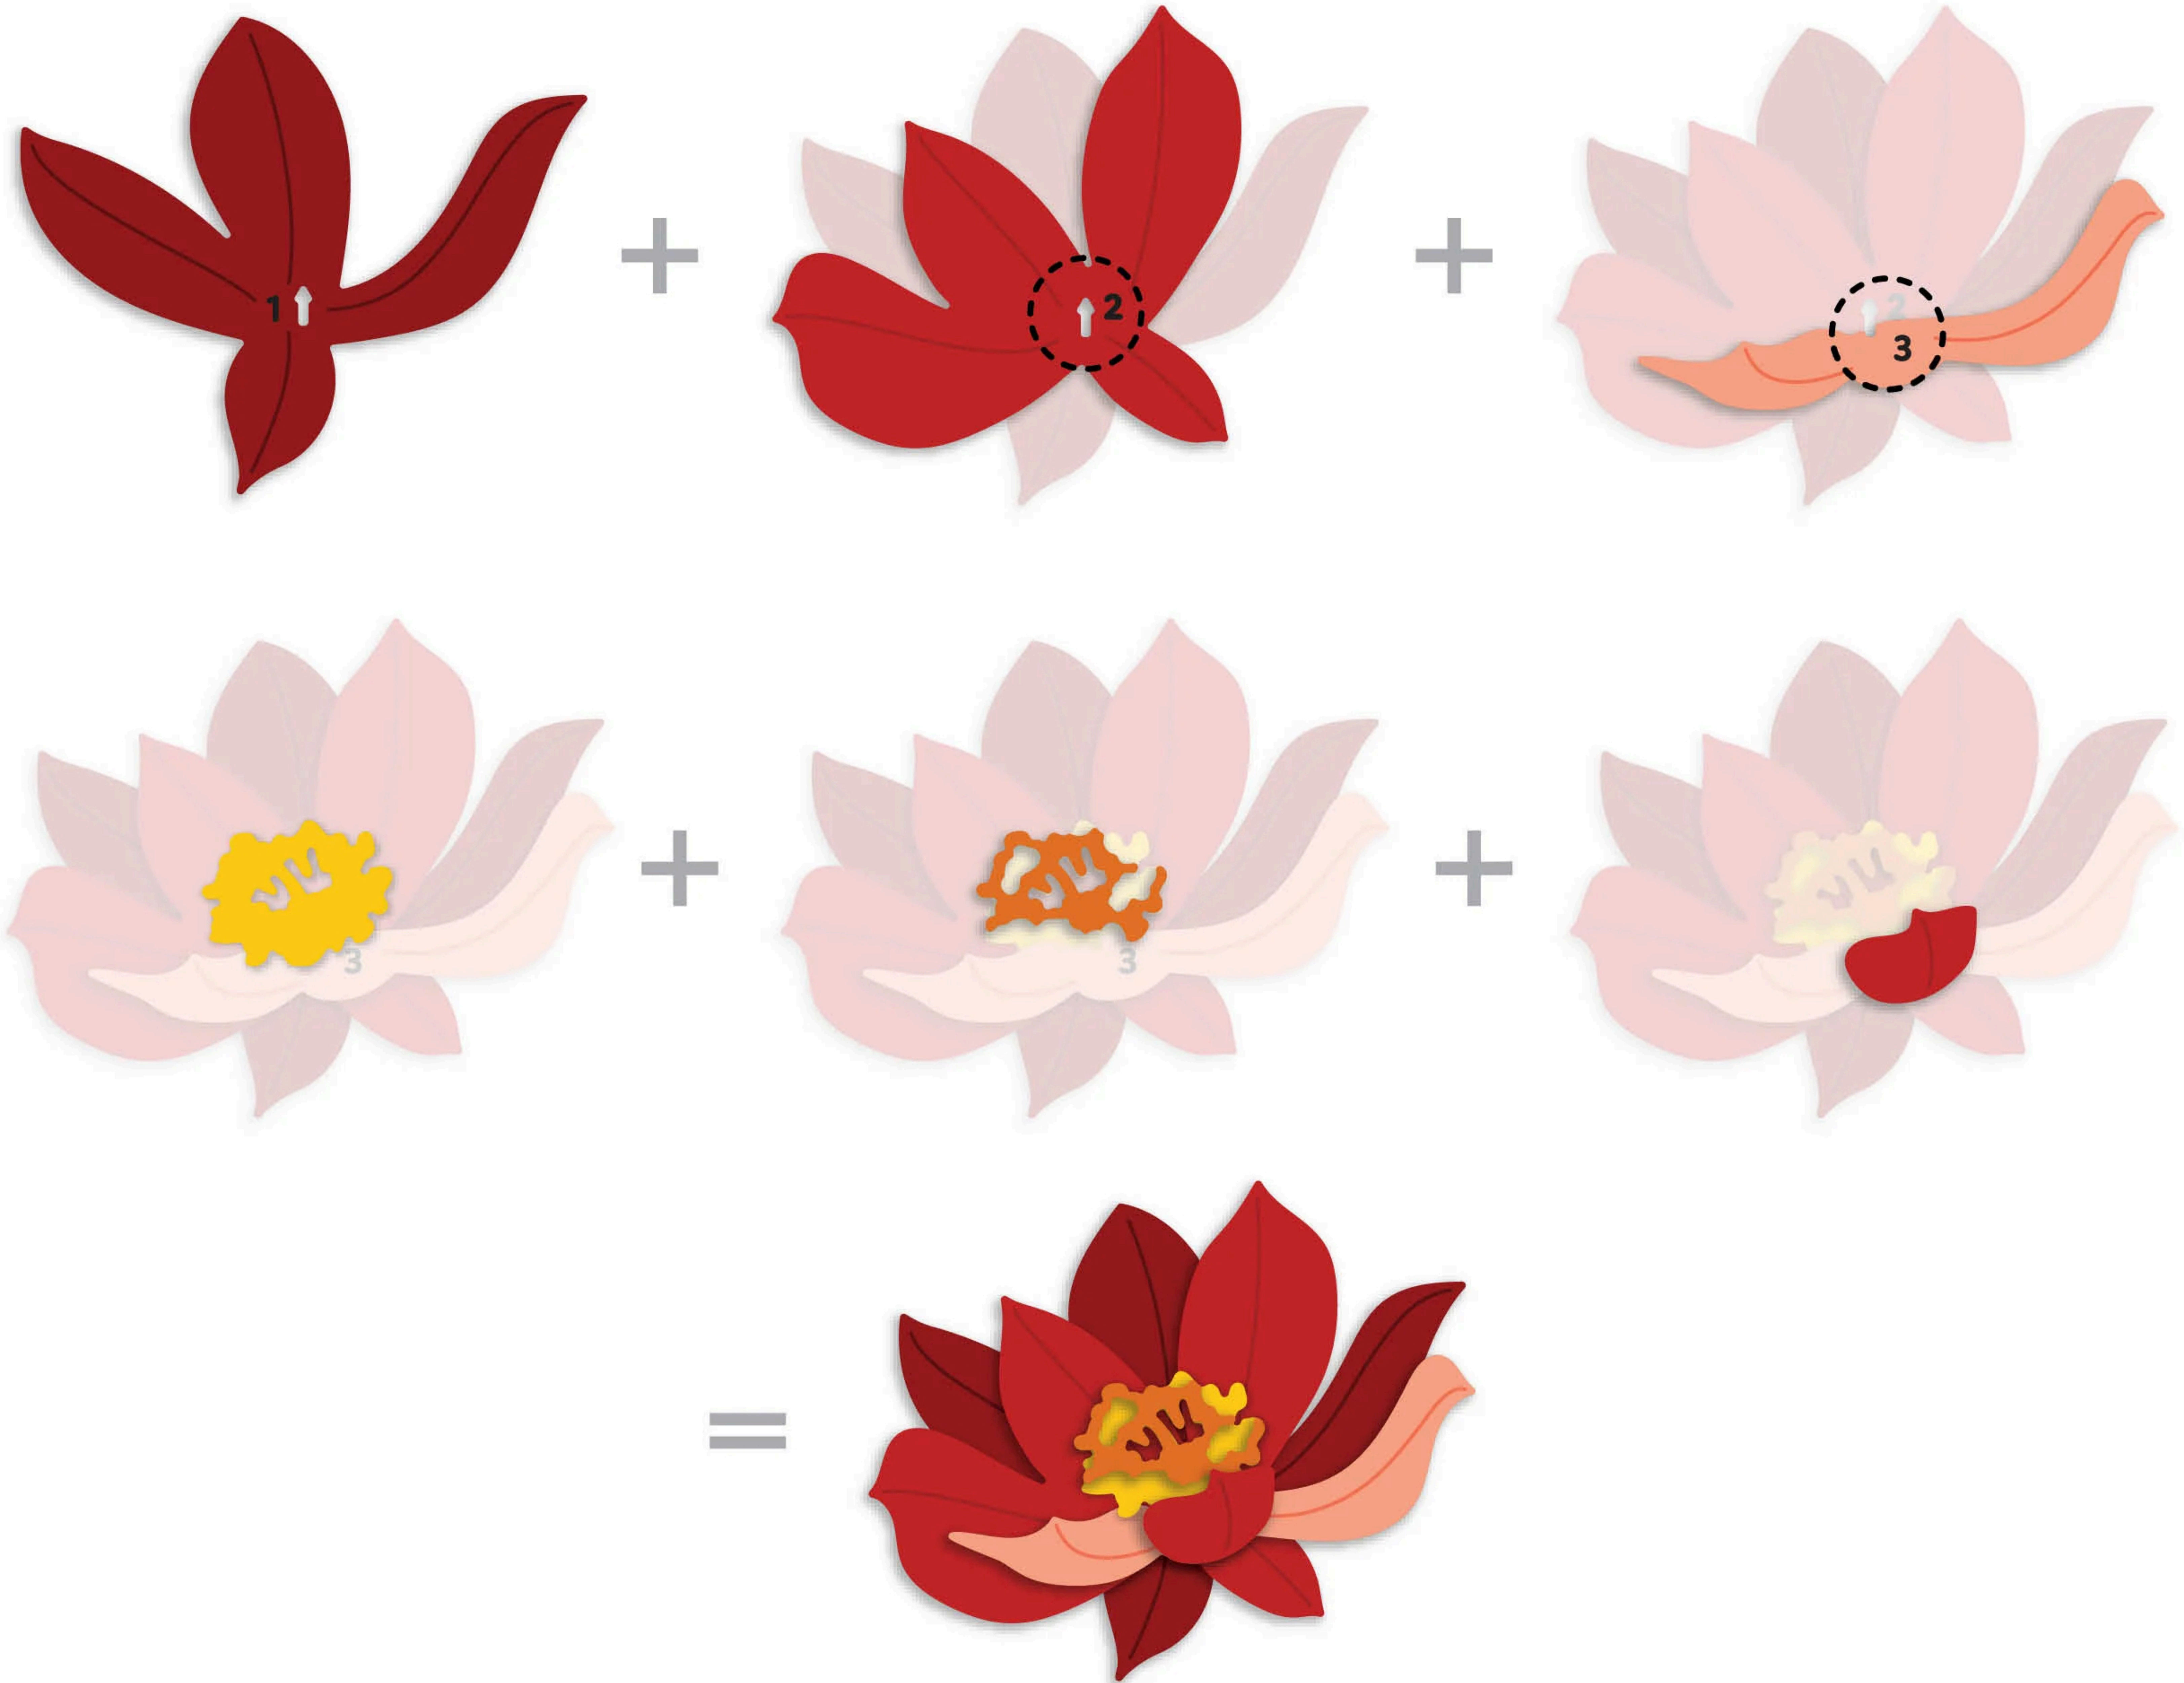

Gradient Cardstock Set:

-  Red Sunset
-  Cherry Blossom
-  Green Meadows
-  Summer Afternoon

*80% actual size
Page 1 of 2

*80% actual size
Page 2 of 2